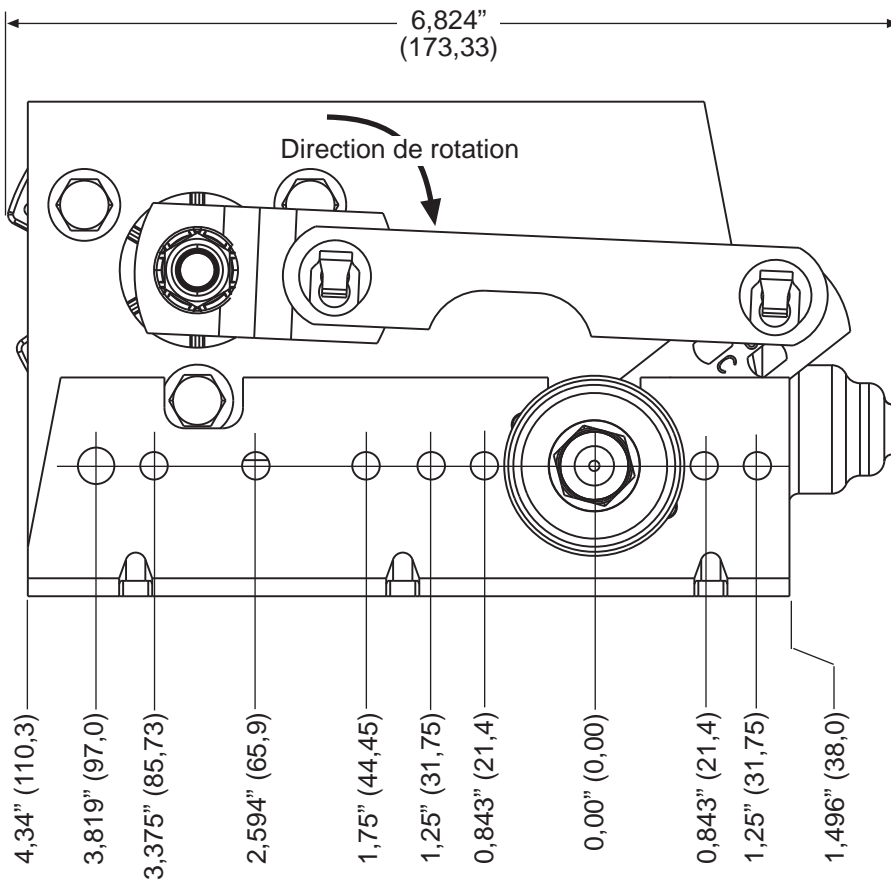

Assemblage à droite série 230

- Angles d'essuyage disponibles de 36 à 127°
- Entraîne les bras et balais jusqu'à 28" (700 mm)
- Configurable pour les bras radiaux et pantographes
- Disponible en 12 V et 24 V
- Unité boulonnée puissante et adaptable
- Peut être monté vers le haut, vers le bas, de côté ou en diagonale

Montré ici en CW vers la position parking