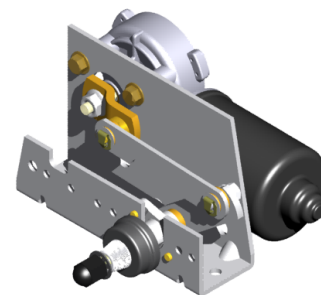

## Conjunto Oscilante Padrão Série 230 (Direito)

- Ângulos de varredura disponíveis de 36° a 127°
- Aciona braços e palhetas de até 28 polegadas (700mm)
- Configurável para braços radiais ou pantográficos
- Disponível em 12V e 24V
- Unidade parafusada, potente e adaptável
- Pode ser acoplado nos sentidos para cima, para baixo, lateral ou diagonal

Mostrado na posição de descanso horário