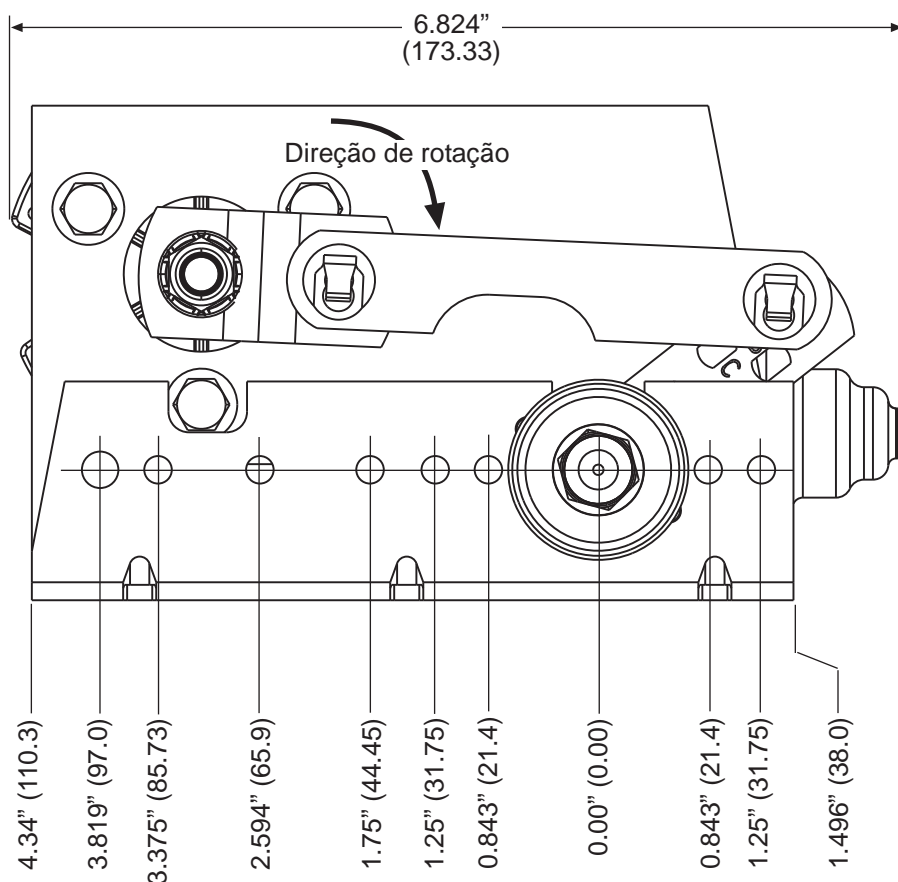

## Conjunto Oscilante Padrão Série 230 (Direito)

- Ângulos de varredura disponíveis de 36° a 127°
- Aciona braços e palhetas de até 28 polegadas (700mm)
- Configurável para braços radiais ou pantográficos
- Disponível em 12V e 24V
- Unidade parafusada, potente e adaptável
- Pode ser acoplado nos sentidos para cima, para baixo, lateral ou diagonal

Mostrado na posição de descanso horário