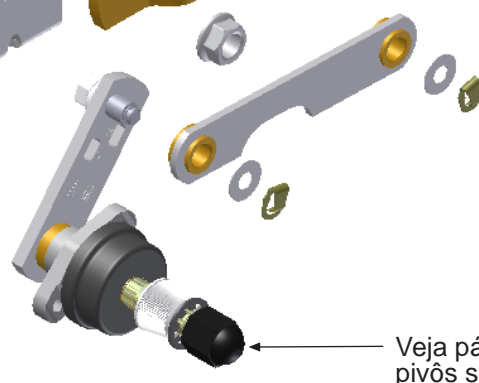

Peças, Série 230

- Todos os equipamentos e peças mostrados são disponíveis individualmente ou em atacado
- Veja a página de componentes para série 230 para peças adicionais

Veja página de motores de limpadores série 230

Suporte do conjunto oscilante padrão mostrado: no. 306-1158

Suporte do conjunto oscilante direito mostrado: no. 306-1164

Veja página de braços acionadores série 230

Veja página de pivôs série 230

Kit de peças no. 315-1007 (suporte e braço acionador não estão inclusos no kit)

Grampos de pressão no. 407-1022

Arruelas no. 414-1005

Conexão no. 307-1022
3,38" (86 mm) de centro a centro

Parafusos de fixação-motor no. 414-1131

10-32 UNF-2B

Parafusos do eixo no. 407-1064

Porca do eixo do motor no. 414-1132