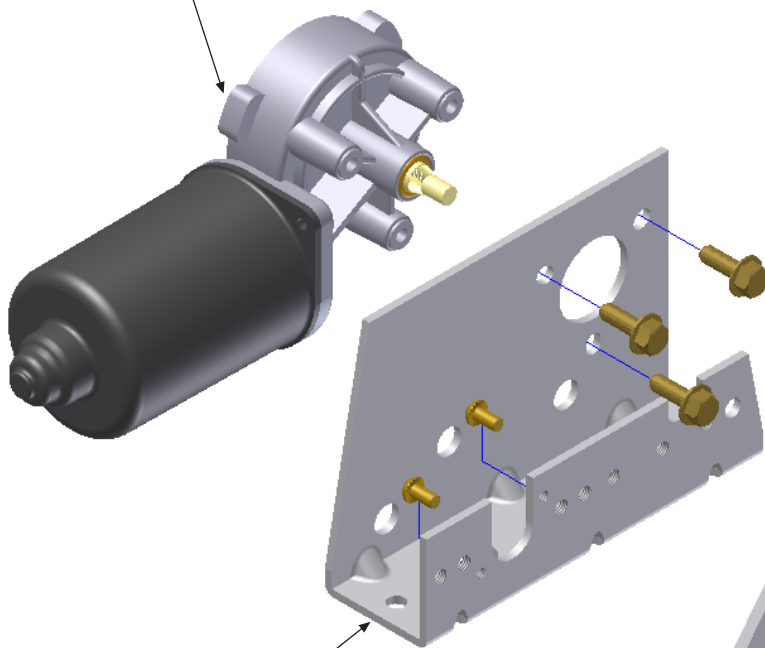

Peças, Série 230

- Todos os equipamentos e peças mostrados são disponíveis individualmente ou em atacado
- Veja a página de componentes para série 230 para peças adicionais

Veja página de motores de limpadores série 230

Suporte do conjunto oscilante padrão mostrado: no. 306-1158

Suporte do conjunto oscilante direito mostrado: no. 306-1164

Veja página de braços acionadores série 230

Veja página de pivôs série 230

Kit de peças no. 315-1007 (suporte e braço acionador não estão inclusos no kit)

Grampos de pressão no. 407-1022

Arruelas no. 414-1005

Conexão no. 307-1022
3,38" (86 mm) de centro a centro

Parafusos de fixação-motor no. 414-1131

10-32 UNF-2B

Parafusos do eixo no. 407-1064

Porca do eixo do motor no. 414-1132