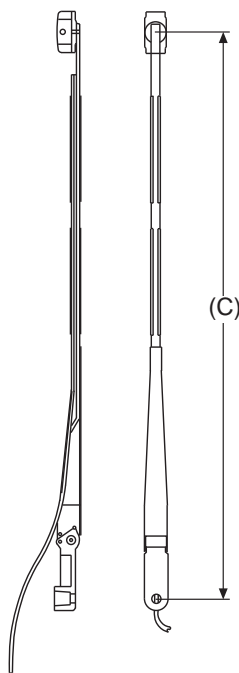

Braços Limpadores Radiais e Pantográficos Série 230

- Feitos de aço inoxidável anticorrosivo

*Braços pantográficos requerem adaptador pantográfico e ponte

**Em ambos os braços, especifique o comprimento e se o braço é seco ou úmido (com ou sem sistema de esguicho)

Braços Radiais, secos	
No. da Peça	Compr. (C)
301-0140	14" (355)
301-0150	15" (380)
301-0160	16" (405)
301-0170	17" (430)
301-0180	18" (455)
301-0190	19" (485)
301-0200	20" (510)
301-0210	21" (535)
301-0220	22" (560)
301-0230	23" (585)
301-0240	24" (610)
301-0250	25" (635)
301-0260	26" (660)
301-0270	27" (685)
301-0280	28" (710)

Braços Pantográficos, secos	
No. da Peça	Comp. Braço C / Largura da Ponte L
301-1140	14" (355)/ 1.25"
301-1150	15" (380)/ 1.25"
301-1160	16" (405)/ 1.25"
301-1170	17" (430)/ 1.25"
301-1180	18" (455)/ 1.25"
301-1190	19" (485)/ 1.25"
301-1200	20" (510)/ 1.25"
301-1210	21" (535)/ 1.25"
301-1220	22" (560)/ 1.25"
301-1230	23" (585)/ 1.25"
301-1240	24" (610)/ 1.25"
301-1250	25" (635)/ 1.25"
301-1260	26" (660)/ 1.25"
301-1270	27" (685)/ 1.25"
301-1280	28" (710)/ 1.25"
301-2240	24" (610)/ 1.75"
301-2250	25" (635)/ 1.75"
301-2260	26" (660)/ 1.75"
301-2270	27" (685)/ 1.75"
301-2280	28" (710)/ 1.75"

Braços Pantográficos, úmidos	
No. da Peça	Comp. Braço C / Largura da Ponte L
301-3140	14" (355)/ 1.25"
301-3150	15" (380)/ 1.25"
301-3160	16" (405)/ 1.25"
301-3170	17" (430)/ 1.25"
301-3180	18" (455)/ 1.25"
301-3190	19" (485)/ 1.25"
301-3200	20" (510)/ 1.25"
301-3210	21" (535)/ 1.25"
301-3220	22" (560)/ 1.25"
301-3230	23" (585)/ 1.25"
301-3240	24" (610)/ 1.25"
301-3250	25" (635)/ 1.25"
301-3260	26" (660)/ 1.25"
301-3270	27" (685)/ 1.25"
301-3280	28" (710)/ 1.25"
301-4240	24" (610)/ 1.75"
301-4250	25" (635)/ 1.75"
301-4260	26" (660)/ 1.75"
301-4270	27" (685)/ 1.75"
301-4280	28" (710)/ 1.75"