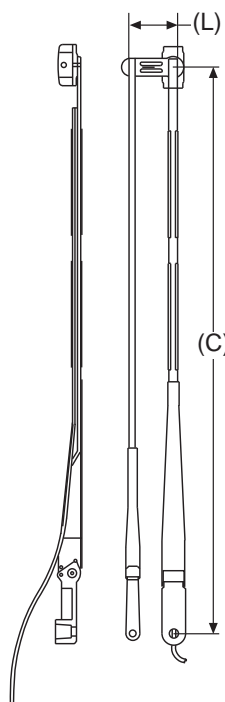

Braços Limpadores Radiais e Pantográficos Série 230

- Feitos de aço inoxidável anticorrosivo

*Braços pantográficos requerem adaptador pantográfico e ponte

**Em ambos os braços, especifique o comprimento e se o braço é seco ou úmido (com ou sem sistema de esguicho)

Braços Radiais, secos	
No. da Peça	Compr. (C)
301-0140	14" (355)
301-0150	15" (380)
301-0160	16" (405)
301-0170	17" (430)
301-0180	18" (455)
301-0190	19" (485)
301-0200	20" (510)
301-0210	21" (535)
301-0220	22" (560)
301-0230	23" (585)
301-0240	24" (610)
301-0250	25" (635)
301-0260	26" (660)
301-0270	27" (685)
301-0280	28" (710)

Braços Pantográficos, secos	
No. da Peça	Comp. Braço C / Largura da Ponte L
301-1140	14" (355)/ 1.25"
301-1150	15" (380)/ 1.25"
301-1160	16" (405)/ 1.25"
301-1170	17" (430)/ 1.25"
301-1180	18" (455)/ 1.25"
301-1190	19" (485)/ 1.25"
301-1200	20" (510)/ 1.25"
301-1210	21" (535)/ 1.25"
301-1220	22" (560)/ 1.25"
301-1230	23" (585)/ 1.25"
301-1240	24" (610)/ 1.25"
301-1250	25" (635)/ 1.25"
301-1260	26" (660)/ 1.25"
301-1270	27" (685)/ 1.25"
301-1280	28" (710)/ 1.25"
301-2240	24" (610)/ 1.75"
301-2250	25" (635)/ 1.75"
301-2260	26" (660)/ 1.75"
301-2270	27" (685)/ 1.75"
301-2280	28" (710)/ 1.75"

Braços Pantográficos, úmidos	
No. da Peça	Comp. Braço C / Largura da Ponte L
301-3140	14" (355)/ 1.25"
301-3150	15" (380)/ 1.25"
301-3160	16" (405)/ 1.25"
301-3170	17" (430)/ 1.25"
301-3180	18" (455)/ 1.25"
301-3190	19" (485)/ 1.25"
301-3200	20" (510)/ 1.25"
301-3210	21" (535)/ 1.25"
301-3220	22" (560)/ 1.25"
301-3230	23" (585)/ 1.25"
301-3240	24" (610)/ 1.25"
301-3250	25" (635)/ 1.25"
301-3260	26" (660)/ 1.25"
301-3270	27" (685)/ 1.25"
301-3280	28" (710)/ 1.25"
301-4240	24" (610)/ 1.75"
301-4250	25" (635)/ 1.75"
301-4260	26" (660)/ 1.75"
301-4270	27" (685)/ 1.75"
301-4280	28" (710)/ 1.75"