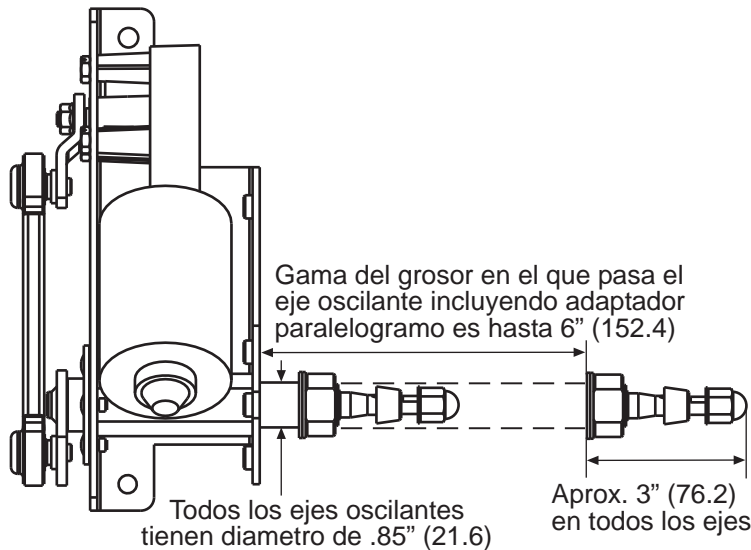

## Equipo oscilante fuerte Metro serie 1

- Para aplicaciones fuertes
- Equipo incluye motor, ménsula, articulación, y eje, armado a pedido
- Para brazos de 22" a 36" (550mm a 900mm)
- Para escobillas hasta 32" (812mm)
- Motor disponible en 12V o 24V
- Par motor 30Nm
- Dos velocidades
- Paro dinámico estándar
- Ménsula disponible en diseño reflejado en cualquier posición (ver ilustración abajo)

## Adaptador paralelogramo

- Permita el uso del brazo paralelogramo con el equipo oscilante Metro
- Funciona con equipos serie Metro
- Disponible con o sin tubo acoplador de latón para lavaparabrisas